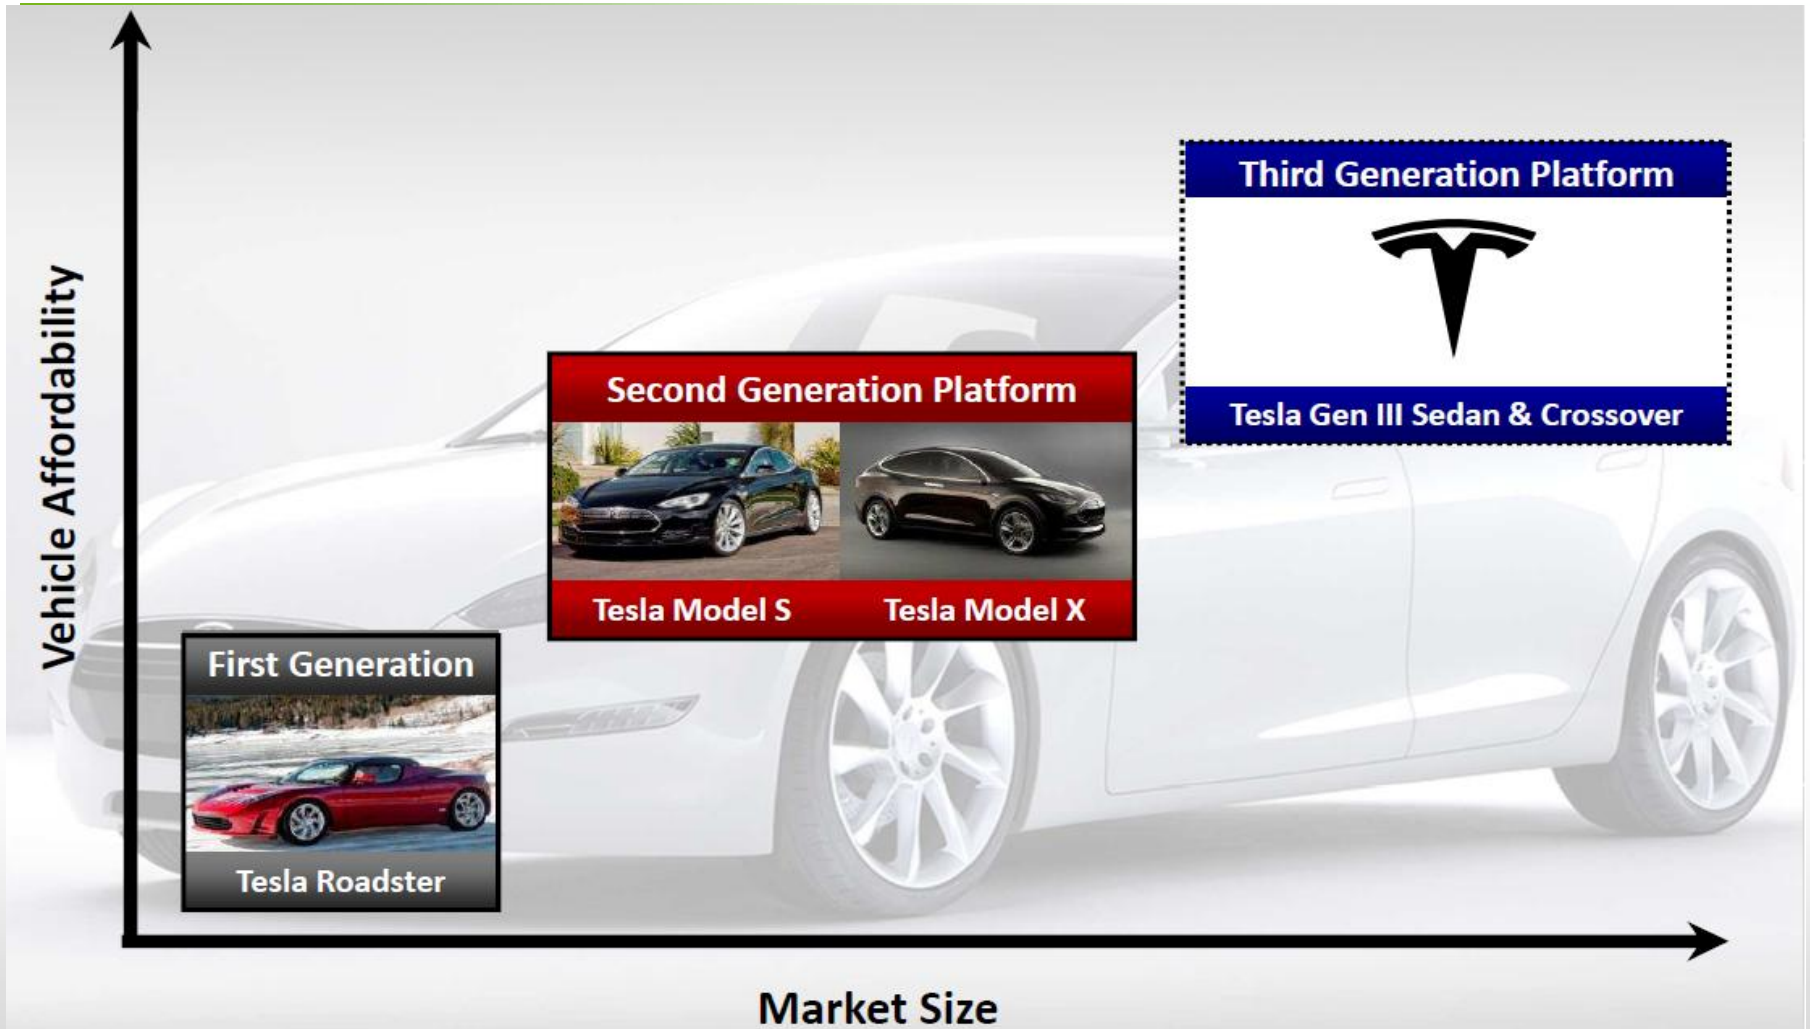

ALP STORE

TESLA MOTORS

L'EVoluzione nel settore Automotive

Luca Selve - Responsabile Commerciale

TESLA

Chi siamo

Mission

Accelerare la transizione globale al trasporto sostenibile

- Fondata nel 2003
- Produttore di veicoli totalmente elettrici
- Tecnologia altamente avanzata e stile innovativo
- >9.000 dipendenti in 4 continenti

Cosa Facciamo [i nostri prodotti-servizi; i nostri risultati]

Futuri Scenari

INFRASTRUTTURA

Supercharger: World's Fastest Charging Station

- Ricarica rapida gratuita per sempre
- Disposizione geografica strategica lungo le tratte autostradali presso punti di ristoro (Autogrill, Hotel, Centri commerciali)